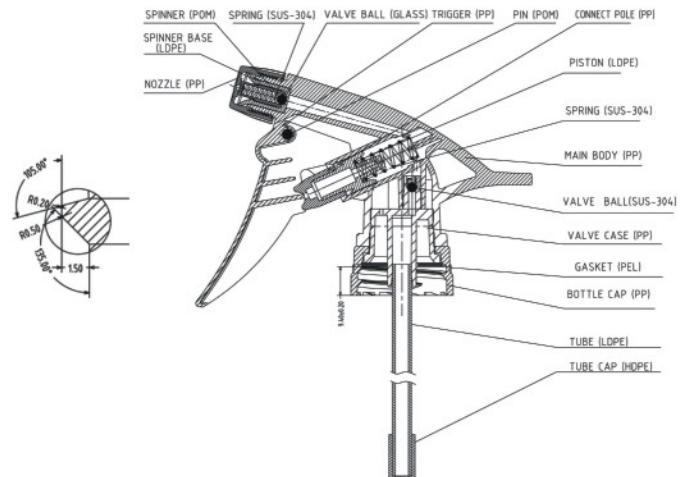

Trigger TS-923 Red  
28/400

**TS-923WHITE**

Trigger TS-923 White  
28/400

**TS-923YELLOW**

Trigger TS-923 Yellow  
28/400

**TS-TUBE**

Extension Tube Set  
for TS-923, 38mm

**TS-01F-NATURAL**

Trigger TS-01F Natural  
28/410

Mini Trigger  
24/410 STD Type Natural

**TS-A-BLUE**

Trigger TS-A Blue  
28/400

**TS-A-GREEN**

Trigger TS-A Green  
28/400

**EW-TSA**

Extension Wand for TS-A